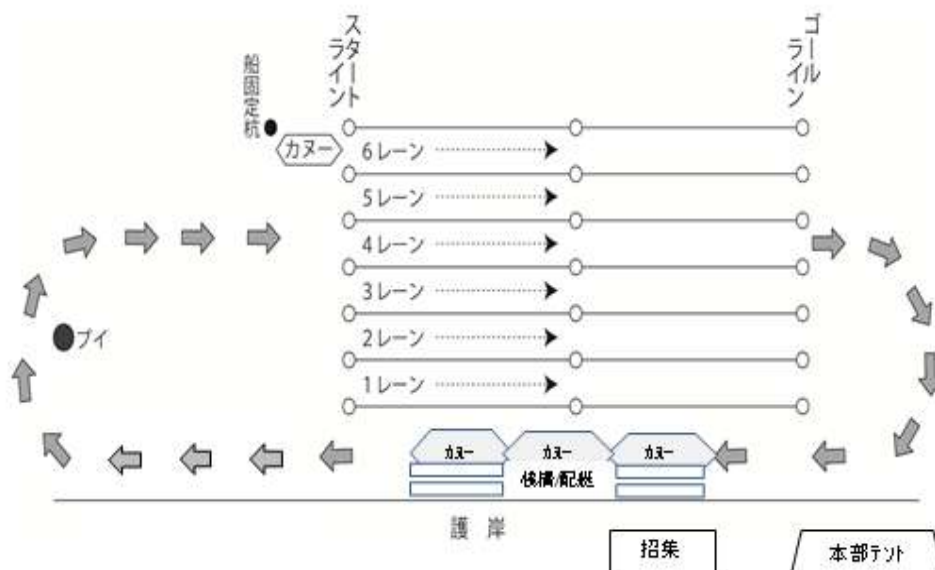

◇◇◇ 集合・配艇要領 ◇◇◇

1. 1 発艇（スタート）の3レース前に、配艇所に全選手が集合してください。
   招集呼出放送は行いません。プログラム中の招集及び発艇時間は目安です。
   配艇看板を確認して遅れないように集合して下さい。
2. 2 係員の誘導により、桟橋に移動してください。
3. 3 乗船するクルーは、レースのレーン番号が、自分たちの乗る艇の番号になります。
4. 4 レーン番号と同じ艇が帰ってくるまで桟橋前で待機してください。
5. 5 乗船したら、艇の装備品を確認してください。
6. 6 乗船はレーン番号と同じ番号の艇に乗り、スタート地点に向け（スタート地点後方のブイを廻り）発艇してください。
7. 7 ゴール後は速やかに帰り、競技役員の手指示に従い桟橋に着け降艇してください。
8. 8 降艇後各クルー2名は、次の配艇（発艇、降艇）までサポートをお願いします。

◇◇◇ スタート要領 ◇◇◇

3分前	「発艇3分前。」 「ただいまから〇〇組の確認を行います。」 「第〇レーン、〇〇〇チーム。」 *呼ばれたクルーの船長は、両手を挙げてください。 *全艇確認後、 「全艇、スタートライン後方10mで待機して下さい。」
1分前	「発艇1分前。」 「全艇発艇線に艇をそろえて。」 *発艇員の指示でスタートラインに船首を合わせます。 *発艇員の指示に従い固定用杭を保持します。 *各艇の漕ぎ手で左右のブレを修正してください。
発艇 (スタート)	「レディー・ゴー」 スタート時の左右のブレは舵取りで調整してください。
フライング	再発艇はしません。 フライング艇は、20秒のタイム加算をします。